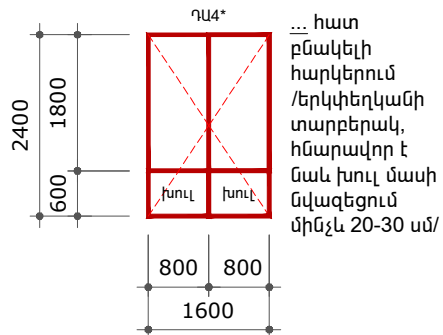

Դռների և լուսամուտների չափսերը Մ 1:100

ԾԱՆՈԹԱԳԻՐ.

- Հորիզոնական չափսերը ենթակա են ճշգրտման տեղում,
- Նախկին նախագծում տրված ԴԱ4*(1600x2400) տիպի դռները փոխարինվում են ԴԱ6(800x2100) կամ ԴԱ6*(800x2400) տիպի դռներով,
- Սույն թերթը նախել համատեղ նախկին հատորներում բերված դռների, պատուհանների և վիտրաժների տեսականութային հետ: