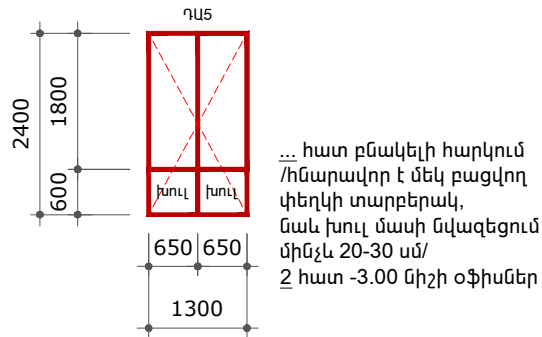

Դռների և լուսամուտների չափսերը Մ 1:100

ԾԱՆՈԹԱԳԻՐ.

- Հորիզոնական չափսերը ենթակա են ճշգրտման տեղում,
- Նախկին նախագծում տրված ԴԱ4*(1600x2400) տիպի դռները փոխարինվում են ԴԱ6(800x2100) կամ ԴԱ6*(800x2400) տիպի դռներով,
- Սույն թերթը նախել համատեղ նախկին հատորներում բերված դռների, պատուհանների և վիտրաժների տեսականութային հետ: