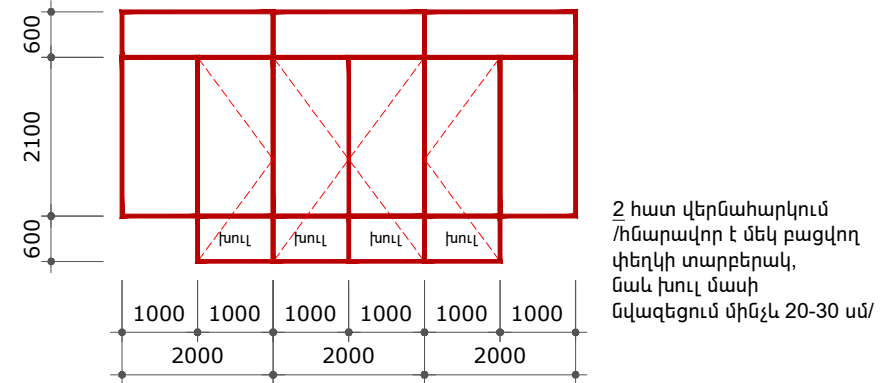

Դռների և լուսամուտների չափսերը Մ 1:100

ԾԱՆՈԹԱԳԻՐ.

- Հորիզոնական չափսերը ենթակա են ճշգրտման տեղում,
- Նախկին նախագծում տրված ԴԱ4*(1600x2400) տիպի դռները փոխարինվում են ԴԱ6(800x2100) կամ ԴԱ6*(800x2400) տիպի դռներով,
- Սույն թերթը նախել համատեղ նախկին հատորներում բերված դռների, պատուհանների և վիտրաժների տեսականութային հետ: