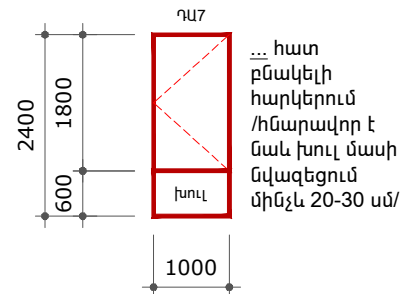

Դռների և լուսամուտների չափսերը Մ 1:100

ԾԱՆՈԹԱԳԻՐ.

- Հորիզոնական չափսերը ենթակա են ճշգրտման տեղում,
- Նախկին նախագծում տրված ԴԱ4*(1600x2400) տիպի դռները փոխարինվում են ԴԱ6(800x2100) կամ ԴԱ6*(800x2400) տիպի դռներով,
- Սույն թերթը նախել համատեղ նախկին հատորներում բերված դռների, պատուհանների և վիտրաժների տեսականութային հետ: