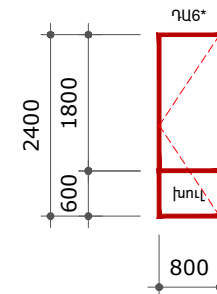

Դռների և լուսամուտների չափսերը Մ 1:100

ԾԱՆՈԹԱԳԻՐ.

- Հորիզոնական չափսերը ենթակա են ճշգրտման տեղում,
- Նախկին նախագծում տրված ԴԱ4*(1600x2400) տիպի դռները փոխարինվում են ԴԱ6(800x2100) կամ ԴԱ6*(800x2400) տիպի դռներով,
- Սույն թերթը նախել համատեղ նախկին հատորներում բերված դռների, պատուհանների և վիտրաժների տեսականութային հետ: