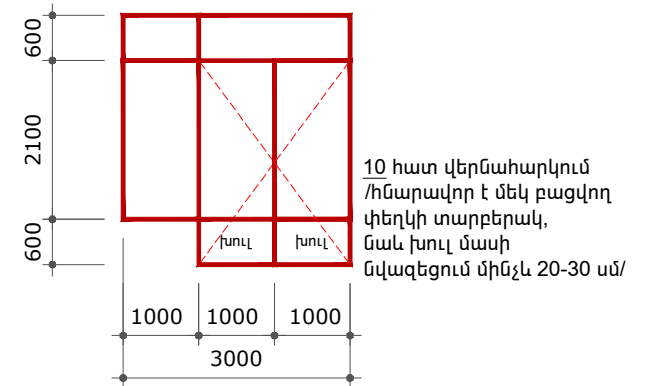

Դռների և լուսամուտների չափսերը Մ 1:100

ԾԱՆՈԹԱԳԻՐ.

- Հորիզոնական չափսերը ենթակա են ճշգրտման տեղում,
- Նախկին նախագծում տրված ԴԱ4*(1600x2400) տիպի դռները փոխարինվում են ԴԱ6(800x2100) կամ ԴԱ6*(800x2400) տիպի դռներով,
- Սույն թերթը նախել համատեղ նախկին հատորներում բերված դռների, պատուհանների և վիտրաժների տեսականութային հետ: