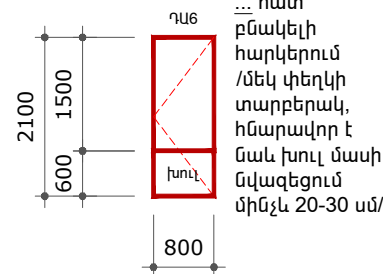

Դռների և լուսամուտների չափսերը Մ 1:100

ԾԱՆՈԹԱԳԻՐ.

- Հորիզոնական չափսերը ենթակա են ճշգրտման տեղում,
- Նախկին նախագծում տրված ԴԱ4*(1600x2400) տիպի դռները փոխարինվում են ԴԱ6(800x2100) կամ ԴԱ6*(800x2400) տիպի դռներով,
- Սույն թերթը նախել համատեղ նախկին հատորներում բերված դռների, պատուհանների և վիտրաժների տեսականութային հետ: